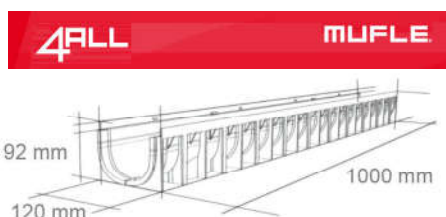

ΣΧΑΡΕΣ ΥΠΕΡΧΕΙΛΙΣΗΣ

ΣΕΙΡΑ OG

Πλάτος	Κενό ανάμεσα στις σχάρες	Ανοιχτή επιφάνεια	Τρόπος σύνδεσης	Κωδικός Προϊόντος	Τιμή € / κιλό
180 mm	11 mm	36%	1 σύνδεση στη μέση	OG-180	14,85
240 mm	11 mm	36%	1 σύνδεση στη μέση	OG-240	17,20
300 mm	11 mm	36%	1 σύνδεση στη μέση	OG-300	21,25
240 mm	11 mm	36%	3 συνδέσεις κατά μήκος της σχάρας	OG-243	18,93
300 mm	11 mm	36%	3 συνδέσεις κατά μήκος της σχάρας	OG-303	23,28

Υλικό: Πολυπροπυλένιο - Προστασία: UV - Ανθεκτικό στα χημικά - Αντιολισθητική επιφάνεια
Διάθεσιμα χρώματα: άσπρο, μπεζ, γκρι, κίτρινο, πορτοκαλί, κόκκινο, μπλε και γαλάζιο

ΣΕΙΡΑ NOG

Πλάτος	Κενό ανάμεσα στις σχάρες	Ανοιχτή επιφάνεια	Τρόπος σύνδεσης	Κωδικός Προϊόντος	Τιμή € / κιλό
180 mm	7,70 mm	28%	1 σύνδεση στη μέση	NOG-180	22,28
200 mm	7,70 mm	28%	1 σύνδεση στη μέση	NOG-200	23,63
240 mm	7,70 mm	28%	1 σύνδεση στη μέση	NOG-240	25,30
300 mm	7,70 mm	28%	1 σύνδεση στη μέση	NOG-300	28,35
240 mm	7,70 mm	28%	3 συνδέσεις κατά μήκος της σχάρας	NOG-243	23,95
300 mm	7,70 mm	28%	3 συνδέσεις κατά μήκος της σχάρας	NOG-303	27,00

Υλικό: Πολυπροπυλένιο - Προστασία: UV - Ανθεκτικό στα χημικά - Αντιολισθητική επιφάνεια
Διάθεσιμα χρώματα: άσπρο, μπεζ, γκρι, κίτρινο, πορτοκαλί, κόκκινο, μπλε και γαλάζιο

ΚΑΝΑΛΙ ΑΠΟΣΤΡΑΓΓΙΣΗΣ (ΑΥΛΑΚΙ) ΜΕ ΣΧΑΡΑ

Η πώληση γίνεται μόνο σε πακέτα:

- 3 "4ALL" κανάλια 100/70 +
- 3 "4ALL" σχάρες A15 HDPE
- Kit από 2 τερματικά και εξάρτημα κάθετης απορροής Φ110/75

NEO ΠΡΟΪΟΝ

"4ALL" ΑΥΛΑΚΙ ΣΕ ΠΑΚΕΤΟ

ΠΕΡΙΓΡΑΦΗ

"4ALL" ΜΕ ΣΧΑΡΑ A15 PE HDPE (ΣΕ ΓΚΡΙ ΧΡΩΜΑ)

Κωδικός Προϊόντος

011613007

Τιμή € / τεμ.

51,00

"4ALL" ΜΕ ΣΧΑΡΑ A15 PE HDPE (ΣΕ ΜΑΥΡΟ ΧΡΩΜΑ)

011613003

46,50

Για παραδόσεις:

- από 5 έως 9 πακέτων **επιπλέον έκπτωση 5%**
- από 10 πακέτα και πάνω **επιπλέον έκπτωση 8%**

Ειδική τιμή

ΚΟΥΤΙ ΔΙΑΚΛΑΔΩΣΗΣ-ΓΩΝΙΑΣ

ΠΕΡΙΓΡΑΦΗ

ΚΟΥΤΙ ΜΕ ΣΧΑΡΑ A15 PE HDPE (ΣΕ ΜΑΥΡΟ ΧΡΩΜΑ)

Κωδικός Προϊόντος

011613201

Τιμή € / τεμ.